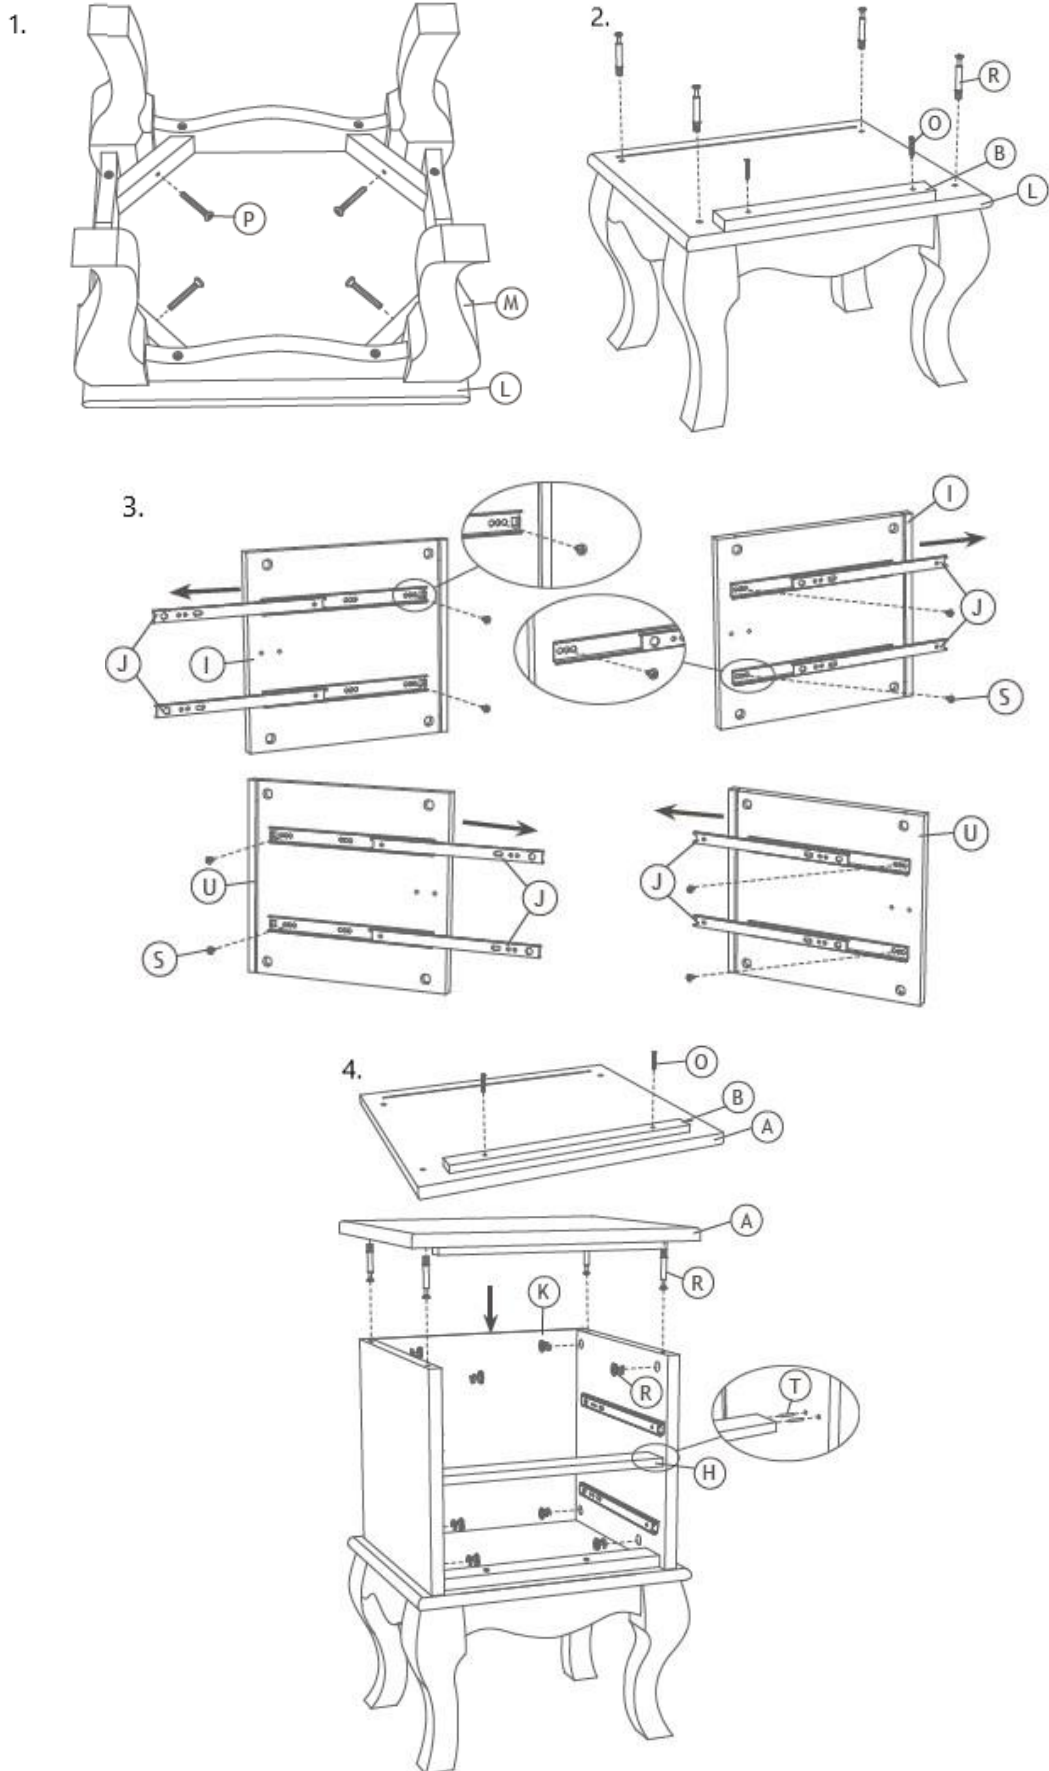

Návod k montáži