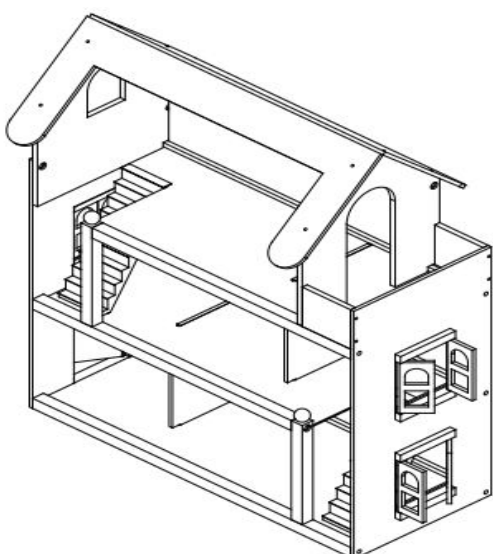

Dřevěný domeček pro panenky JG74276

Pokyny k použití

VÁŽENÝ ZÁKAZNÍKU,

Děkujeme, že jste si vybrali náš produkt. Aby nedošlo k poškození v důsledku nesprávného použití, přečtěte si prosím pozorně tento návod k použití před sestavením nebo použitím výrobku. Věnujte pozornost pokynům bezpečnosti. V případě, že bude výrobek předán třetí osobě,

měla by také obdržet tento uživatelský manuál. V případě, že objevíte rozbité části, výrobek nesestavujte, nevztahuje se na něj potom záruka.

Instrukce k sestavení

Tyto informace si prosím uchovejte pro budoucí použití

VAROVÁNÍ:

NEBEZPEČÍ UDUŠENÍ - Malé části.

Nevhodné pro děti do 3 let.

Tento výrobek musí být sestaven dospělou osobou.

Potřebné nářadí: šroubovák (není součástí dodávky).

Dům pro panenky je dodáván se samolepicími LED páskovými světly. V rozích domu jsou vyvrtány dírky a skrz tyto otvory lze umístit pruhy se světly LED.