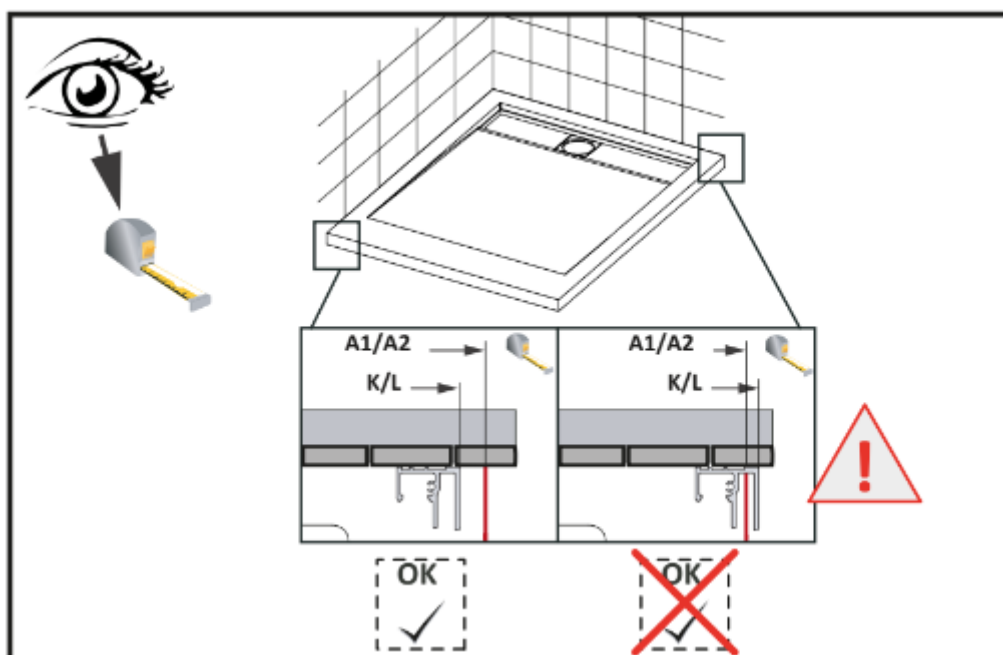

- Sprchovou vaničku musí správně nainstalovat kvalifikovaná osoba.
- Dodává se pouze sprchová vanička.
- Odtokovou soupravu je třeba zakoupit samostatně.
- Pokud při vybalení vykazuje nějaké vady, tak ji nikdy nemontujte a ihned kontaktujte obchod. Pokud postavíte vaničku z vadných dílů může následně dojít k poškození zdraví osob nebo poškození majetku, za které dodavatel nezodpovídá.
- Sprchovou vaničku čistěte měkkým hadříkem s použitím jemných tekutých čisticích prostředků.
- Nepoužívejte abrazivní čisticí prostředky nebo chemikálie, které by mohly povrch poškodit.
- Pokud bude vaničku používat malé dítě, musí být pod neustálým dozorem dospělé osoby.
- Nebezpečí uklouznutí při kontaktu s vodou.

Potřebné nástroje:

Sprchová vanička musí být instalována ve výšce 12 cm.

Ujistěte se, že je vše srovnané.

Ujistěte se, že je přepad správně umístěn.

V závislosti na tvaru sprchové vaničky se odtokové polohy mohou lišit.