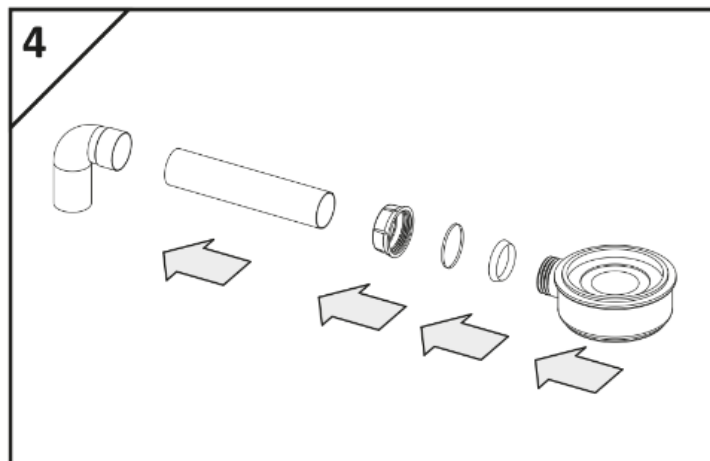

Nedodává se: