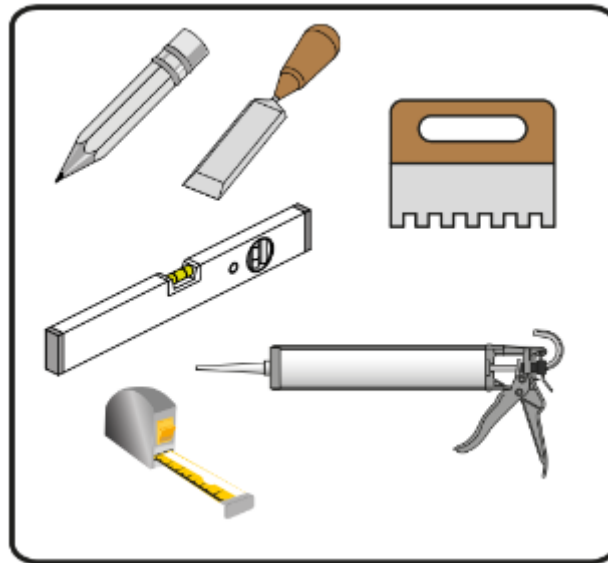

- Sprchovou vaničku musí správně nainstalovat kvalifikovaná osoba.
- Dodává se pouze sprchová vanička.
- Odtokovou soupravu je třeba zakoupit samostatně.
- Pokud při vybalení vykazuje nějaké vady, tak ji nikdy nemontujte a ihned kontaktujte obchod. Pokud postavíte vaničku z vadných dílů může následně dojít k poškození zdraví osob nebo poškození majetku, za které dodavatel nezodpovídá.
- Sprchovou vaničku čistěte měkkým hadříkem s použitím jemných tekutých čisticích prostředků.
- Nepoužívejte abrazivní čisticí prostředky nebo chemikálie, které by mohly povrch poškodit.
- Pokud bude vaničku používat malé dítě, musí být pod neustálým dozorem dospělé osoby.
- Nebezpečí uklouznutí při kontaktu s vodou.

Potřebné nástroje:

Sprchová vanička musí být instalována ve výšce 12 cm.

Ujistěte se, že je vše srovnané.

Ujistěte se, že je přepad správně umístěn.

V závislosti na tvaru sprchové vaničky se odtokové polohy mohou lišit.