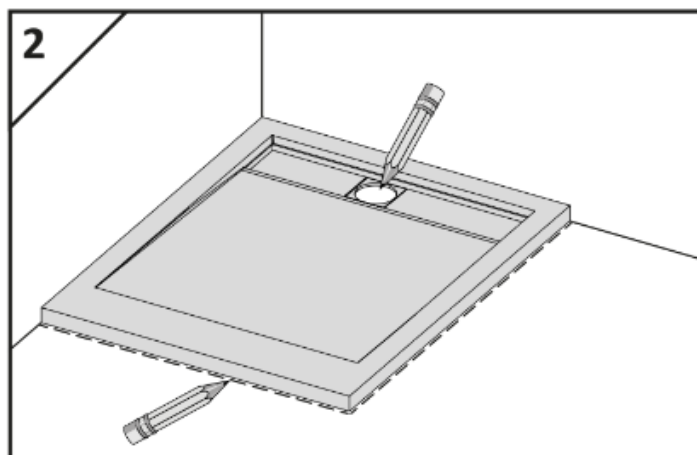

Potřebné nástroje:

Sprchová vanička musí být instalována ve výšce 12 cm.

Ujistěte se, že je vše srovnané.

Ujistěte se, že je přepad správně umístěn.

V závislosti na tvaru sprchové vaničky se odtokové polohy mohou lišit.