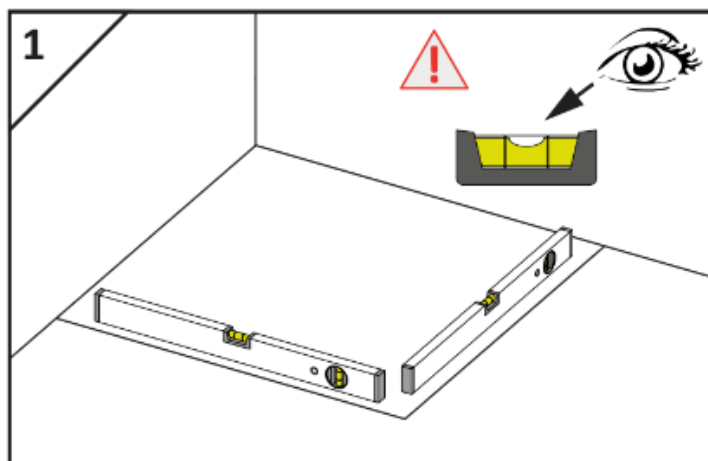

- Sprchovou vaničku musí správně nainstalovat kvalifikovaná osoba.
- Dodává se pouze sprchová vanička.
- Odtokovou soupravu je třeba zakoupit samostatně.
- Pokud při vybalení vykazuje nějaké vady, tak ji nikdy nemontujte a ihned kontaktujte obchod. Pokud postavíte vaničku z vadných dílů může následně dojít k poškození zdraví osob nebo poškození majetku, za které dodavatel nezodpovídá.
- Sprchovou vaničku čistěte měkkým hadříkem s použitím jemných tekutých čisticích prostředků.
- Nepoužívejte abrazivní čisticí prostředky nebo chemikálie, které by mohly povrch poškodit.
- Pokud bude vaničku používat malé dítě, musí být pod neustálým dozorem dospělé osoby.
- Nebezpečí uklouznutí při kontaktu s vodou.

Potřebné nástroje:

Sprchová vanička musí být instalována ve výšce 12 cm.

Ujistěte se, že je vše srovnané.

Ujistěte se, že je přepad správně umístěn.

V závislosti na tvaru sprchové vaničky se odtokové polohy mohou lišit.