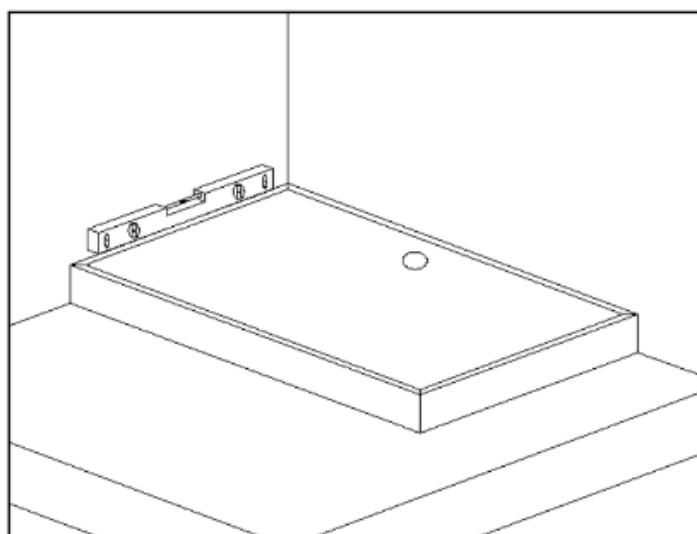

Potřebné nástroje:

Sprchová vanička musí být instalována ve výšce 12 cm.

Ujistěte se, že je vše srovnané.

Ujistěte se, že je přepad správně umístěn.

V závislosti na tvaru sprchové vaničky se odtokové polohy mohou lišit.