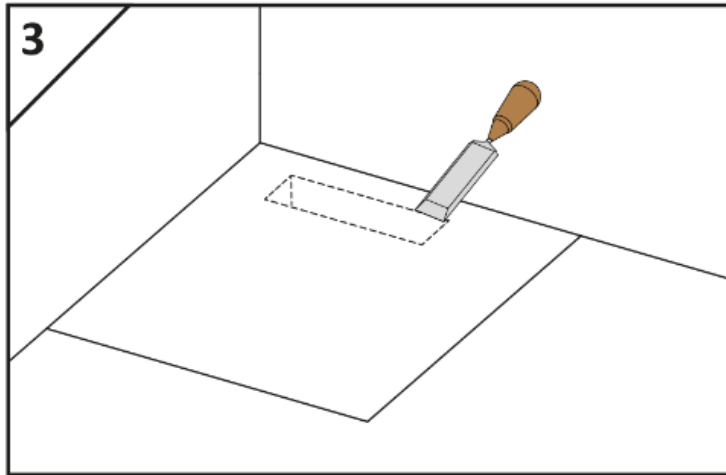

Potřebné nástroje:

Sprchová vanička musí být instalována ve výšce 12 cm.

Ujistěte se, že je vše srovnané.

Ujistěte se, že je přepad správně umístěn.

V závislosti na tvaru sprchové vaničky se odtokové polohy mohou lišit.