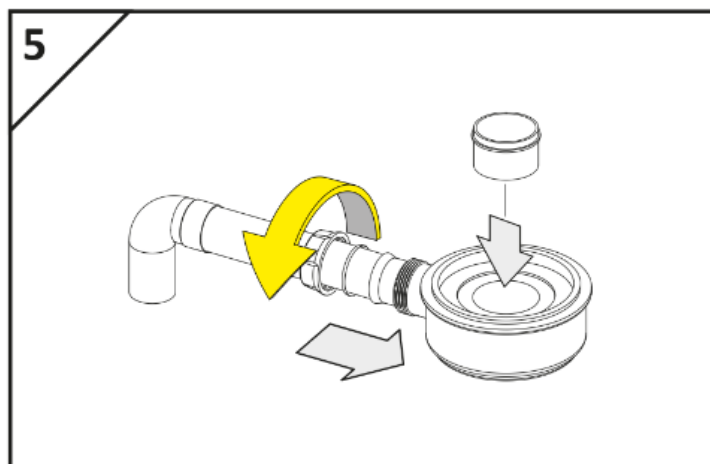

- Sprchovou vaničku musí správně nainstalovat kvalifikovaná osoba.
- Dodává se pouze sprchová vanička.
- Odtokovou soupravu je třeba zakoupit samostatně.
- Pokud při vybalení vykazuje nějaké vady, tak ji nikdy nemontujte a ihned kontaktujte obchod. Pokud postavíte vaničku z vadných dílů může následně dojít k poškození zdraví osob nebo poškození majetku, za které dodavatel nezodpovídá.
- Sprchovou vaničku čistěte měkkým hadříkem s použitím jemných tekutých čisticích prostředků.
- Nepoužívejte abrazivní čisticí prostředky nebo chemikálie, které by mohly povrch poškodit.
- Pokud bude vaničku používat malé dítě, musí být pod neustálým dozorem dospělé osoby.
- Nebezpečí uklouznutí při kontaktu s vodou.

Potřebné nástroje:

Sprchová vanička musí být instalována ve výšce 12 cm.

Ujistěte se, že je vše srovnané.

Ujistěte se, že je přepad správně umístěn.

V závislosti na tvaru sprchové vaničky se odtokové polohy mohou lišit.

Nedodává se:

Zkontrolujte, zda je vypouštěcí sada správně namontována.