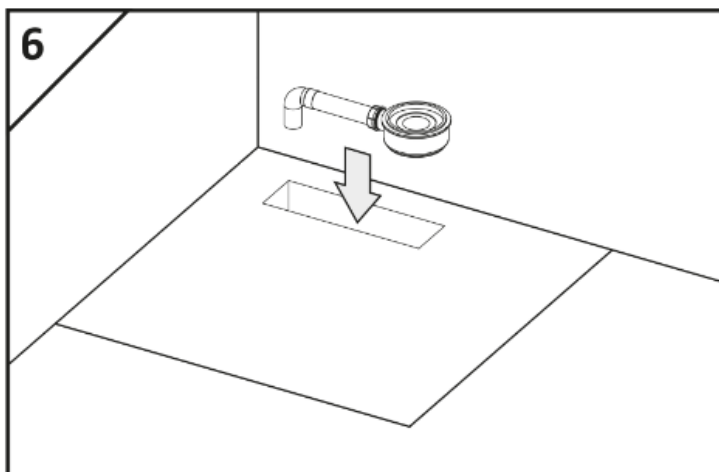

Zkontrolujte, zda je vypouštěcí sada správně namontována.