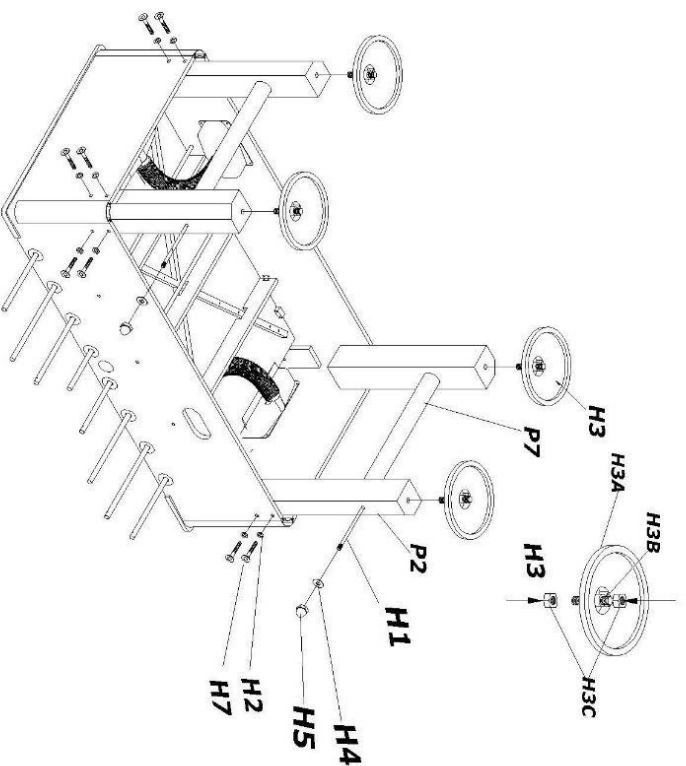

TUNIRO STOLNÍ FOTBAL

KROK 1

C1 Tyč pro 5 hráčů

2

C2 Tyč pro 3 hráče

4

C3 Tyč pro 2 hráče

2

C4 Gumový nárazník

16

C6 Šroub

26

C7 Matice

26

C8 Figurka domácího hráče

11

TUNIRO STOLNÍ FOTBAL

KROK 2

	H1	1/4" Tyč	2
	H2	5/16" Podložka	16
	H3	Nastavitelná noha	4
	H4	1/4" Podložka	4
	H5	1/4" Matice	4
	H7	29 mm Šroub	16
	H8	12 mm Šroub	6
	H9	38 mm Šroub	4
	P1		1
	P2	Noha	4
	P3	Madlo	8
	P4	Koncovka tyče	8
	P5	Ruční počítadlo	2
	P6	Vstup pro míčky	2
	P7	Vzpěry	2